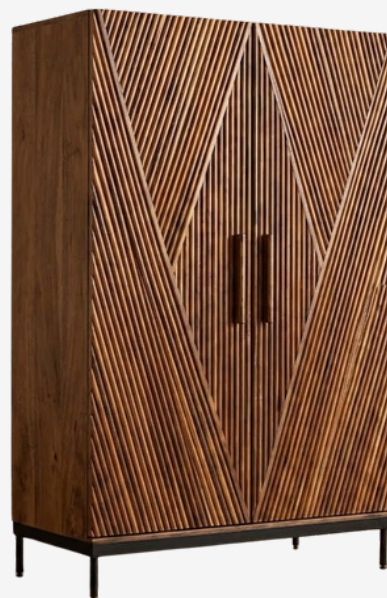

Precio de oferta **\$9,035 a +12 MSI**

ó \$7,679 pago de contado

Cantina Ivy parota

Precio regular: \$29,989 **-25% OFF**

Precio de oferta **\$22,491 a +12 MSI**

ó \$19,117 pago de contado

Cantina Walnut parota