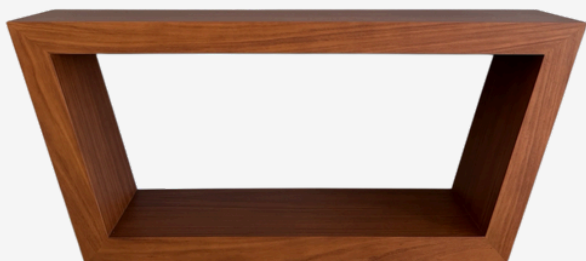

12 MSI o -15% de descuento en pago de contado

Credenza Balam parota

Precio regular: ~~$19,989~~ **-20% OFF**

Precio de oferta **$15,991 a +12 MSI**

ó $13,592 pago de contado